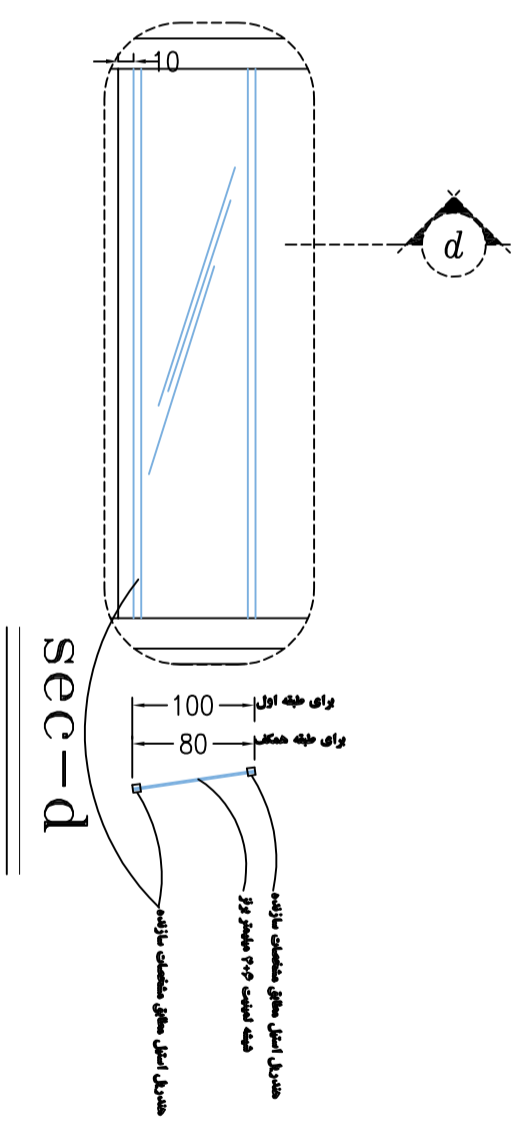

جزئیات گروه
Detail-H

Sc-1:25

جزئیات گروه
Detail-I

Sc-1:25

جزئیات چفت سیمانی
Detail-J

Sc-1:25

sec-e

کارفرما : گروه سرمایه گذاران کیش	
مختار بن مروارید : ویلاهای اقامتی بندر آفتاب	
شماره پروژه:	A-128/5
شماره طرح:	Arch-3
رشته:	معماری
شماره نقشه:	A-2-12
طراح:	مهندس امیر شهبادی
تاریخ:	۱۴۰۰/۲/۱۰
توسعه:	گروه نقشه کشی