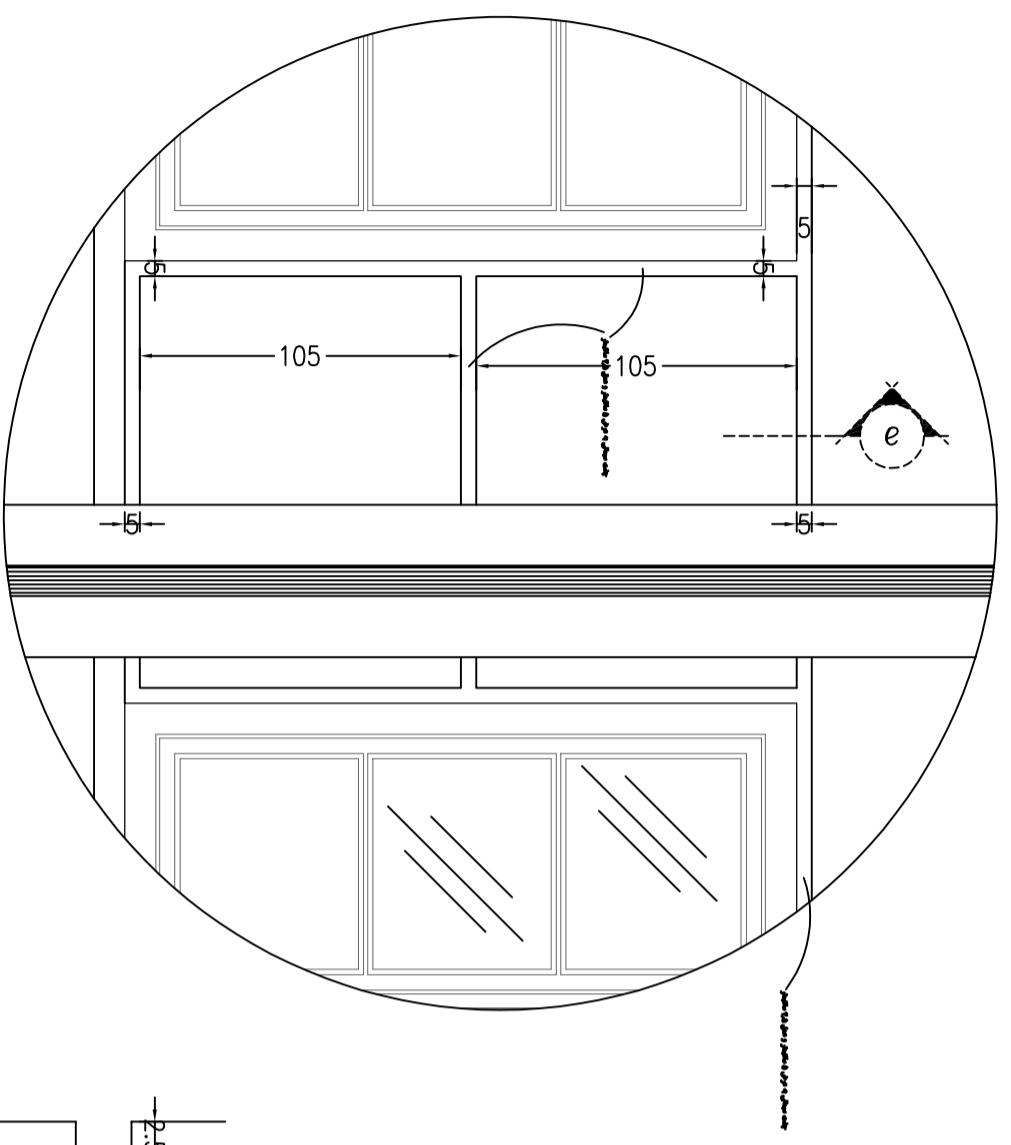

جزئیات گروه
Detail-H

Sc-1:25

جزئیات گروه
Detail-I

Sc-1:25

جزئیات چفت سیمانی
Detail-J

Sc-1:25

sec-e

کارفرما : گروه سرمایه گذاران کیش	
مختار بن مروارید : ویلاهای اقامتی بندر آفتاب	
شماره پروژه:	A-128/5
شماره طرح:	Arch-3
رشته:	معماری
شماره نقشه:	A-2-12
طراح:	مهندس امیر شهبادی
تاریخ:	۱۴۰۰/۲/۱۰
توسعه:	گروه نقشه کشی