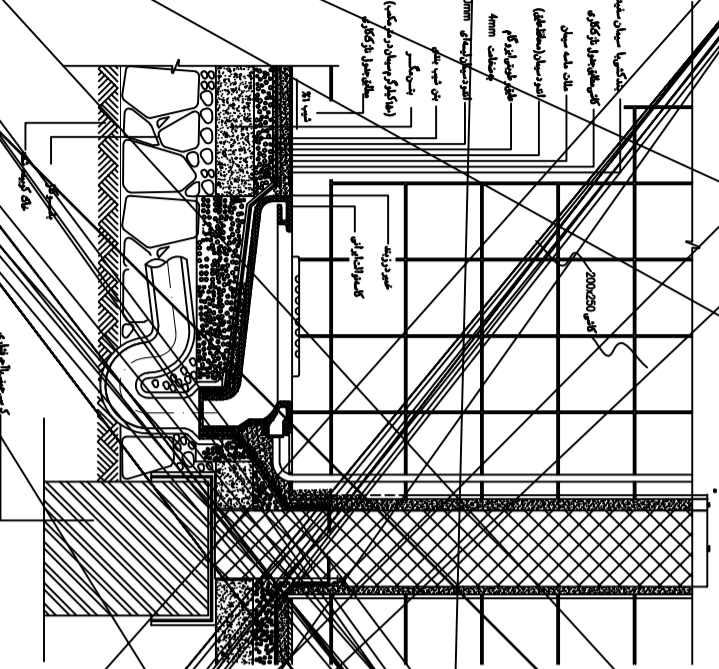

جزئیات اجرایی کاسه توالت ایرانی

جزئیات توالت ترکیبی

جزئیات آبرو مناسی تراसा

جزئیات اجرای سرویس ایرانی در طبقه هم تراز کاشی

جزئیات کف شیروانی در سرویس ها

کارفرما : گروه سرمایه گذاران کیش	
مخبر : ویلاهای اقامتی بندر آفتاب	
شماره نقشه :	A-128/5
شماره طرح :	Arch-3
رشته :	معماری
شماره نقشه :	A-2-15
مهندس امور شیروانی :	طراح :
تاریخ : ۱۴۰۲/۰۱	مهندس : وحید هیاچی
گروه نقشه کشی :	رشته :