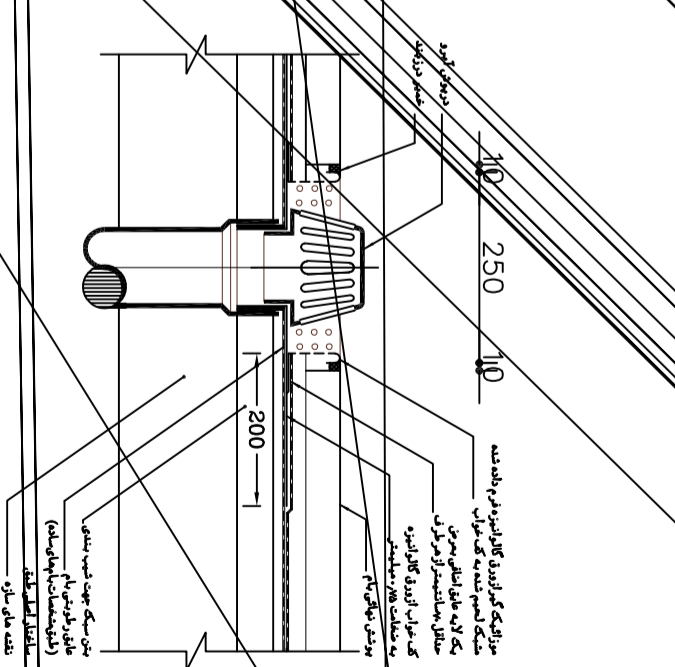

جزئیات اجرایی کاسه توالت ایرانی

جزئیات توالت ترکیبی

جزئیات آبرو مناسی تراसा

جزئیات اجرای سرویس ایرانی در طبقه هم تراز کاشی

جزئیات کف شیروانی در سرویس ها

کارفرما : گروه سرمایه گذاران کیش	
مخبر : ویلاهای اقامتی بندر آفتاب	
شماره نقشه :	A-128/5
شماره طرح :	Arch-3
رشته :	معماری
شماره نقشه :	A-2-15
مهندس امور شیروانی :	طراح :
تاریخ : ۱۴۰۲/۰۱	مهندس : وحید هیاچی
گروه نقشه کشی :	رشته :